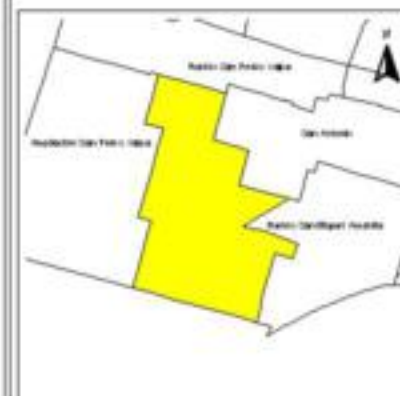

EVALUA DF
Consejo de Evaluación del
Desarrollo Social del
Distrito Federal

ÍNDICE DE DESARROLLO SOCIAL

Delegación: Azcapotzalco
Colonia: Pueblo Santiago Ahuizotla
Grado de desarrollo: Bajo

Grado de Desarrollo Social

-  Muy bajo
-  Bajo
-  Medio
-  Alto
-  Sin dato

0.04 0 0.04 0.08 Kilómetros

Fuente: Elaboración propia con datos de Seduvi e INEGI